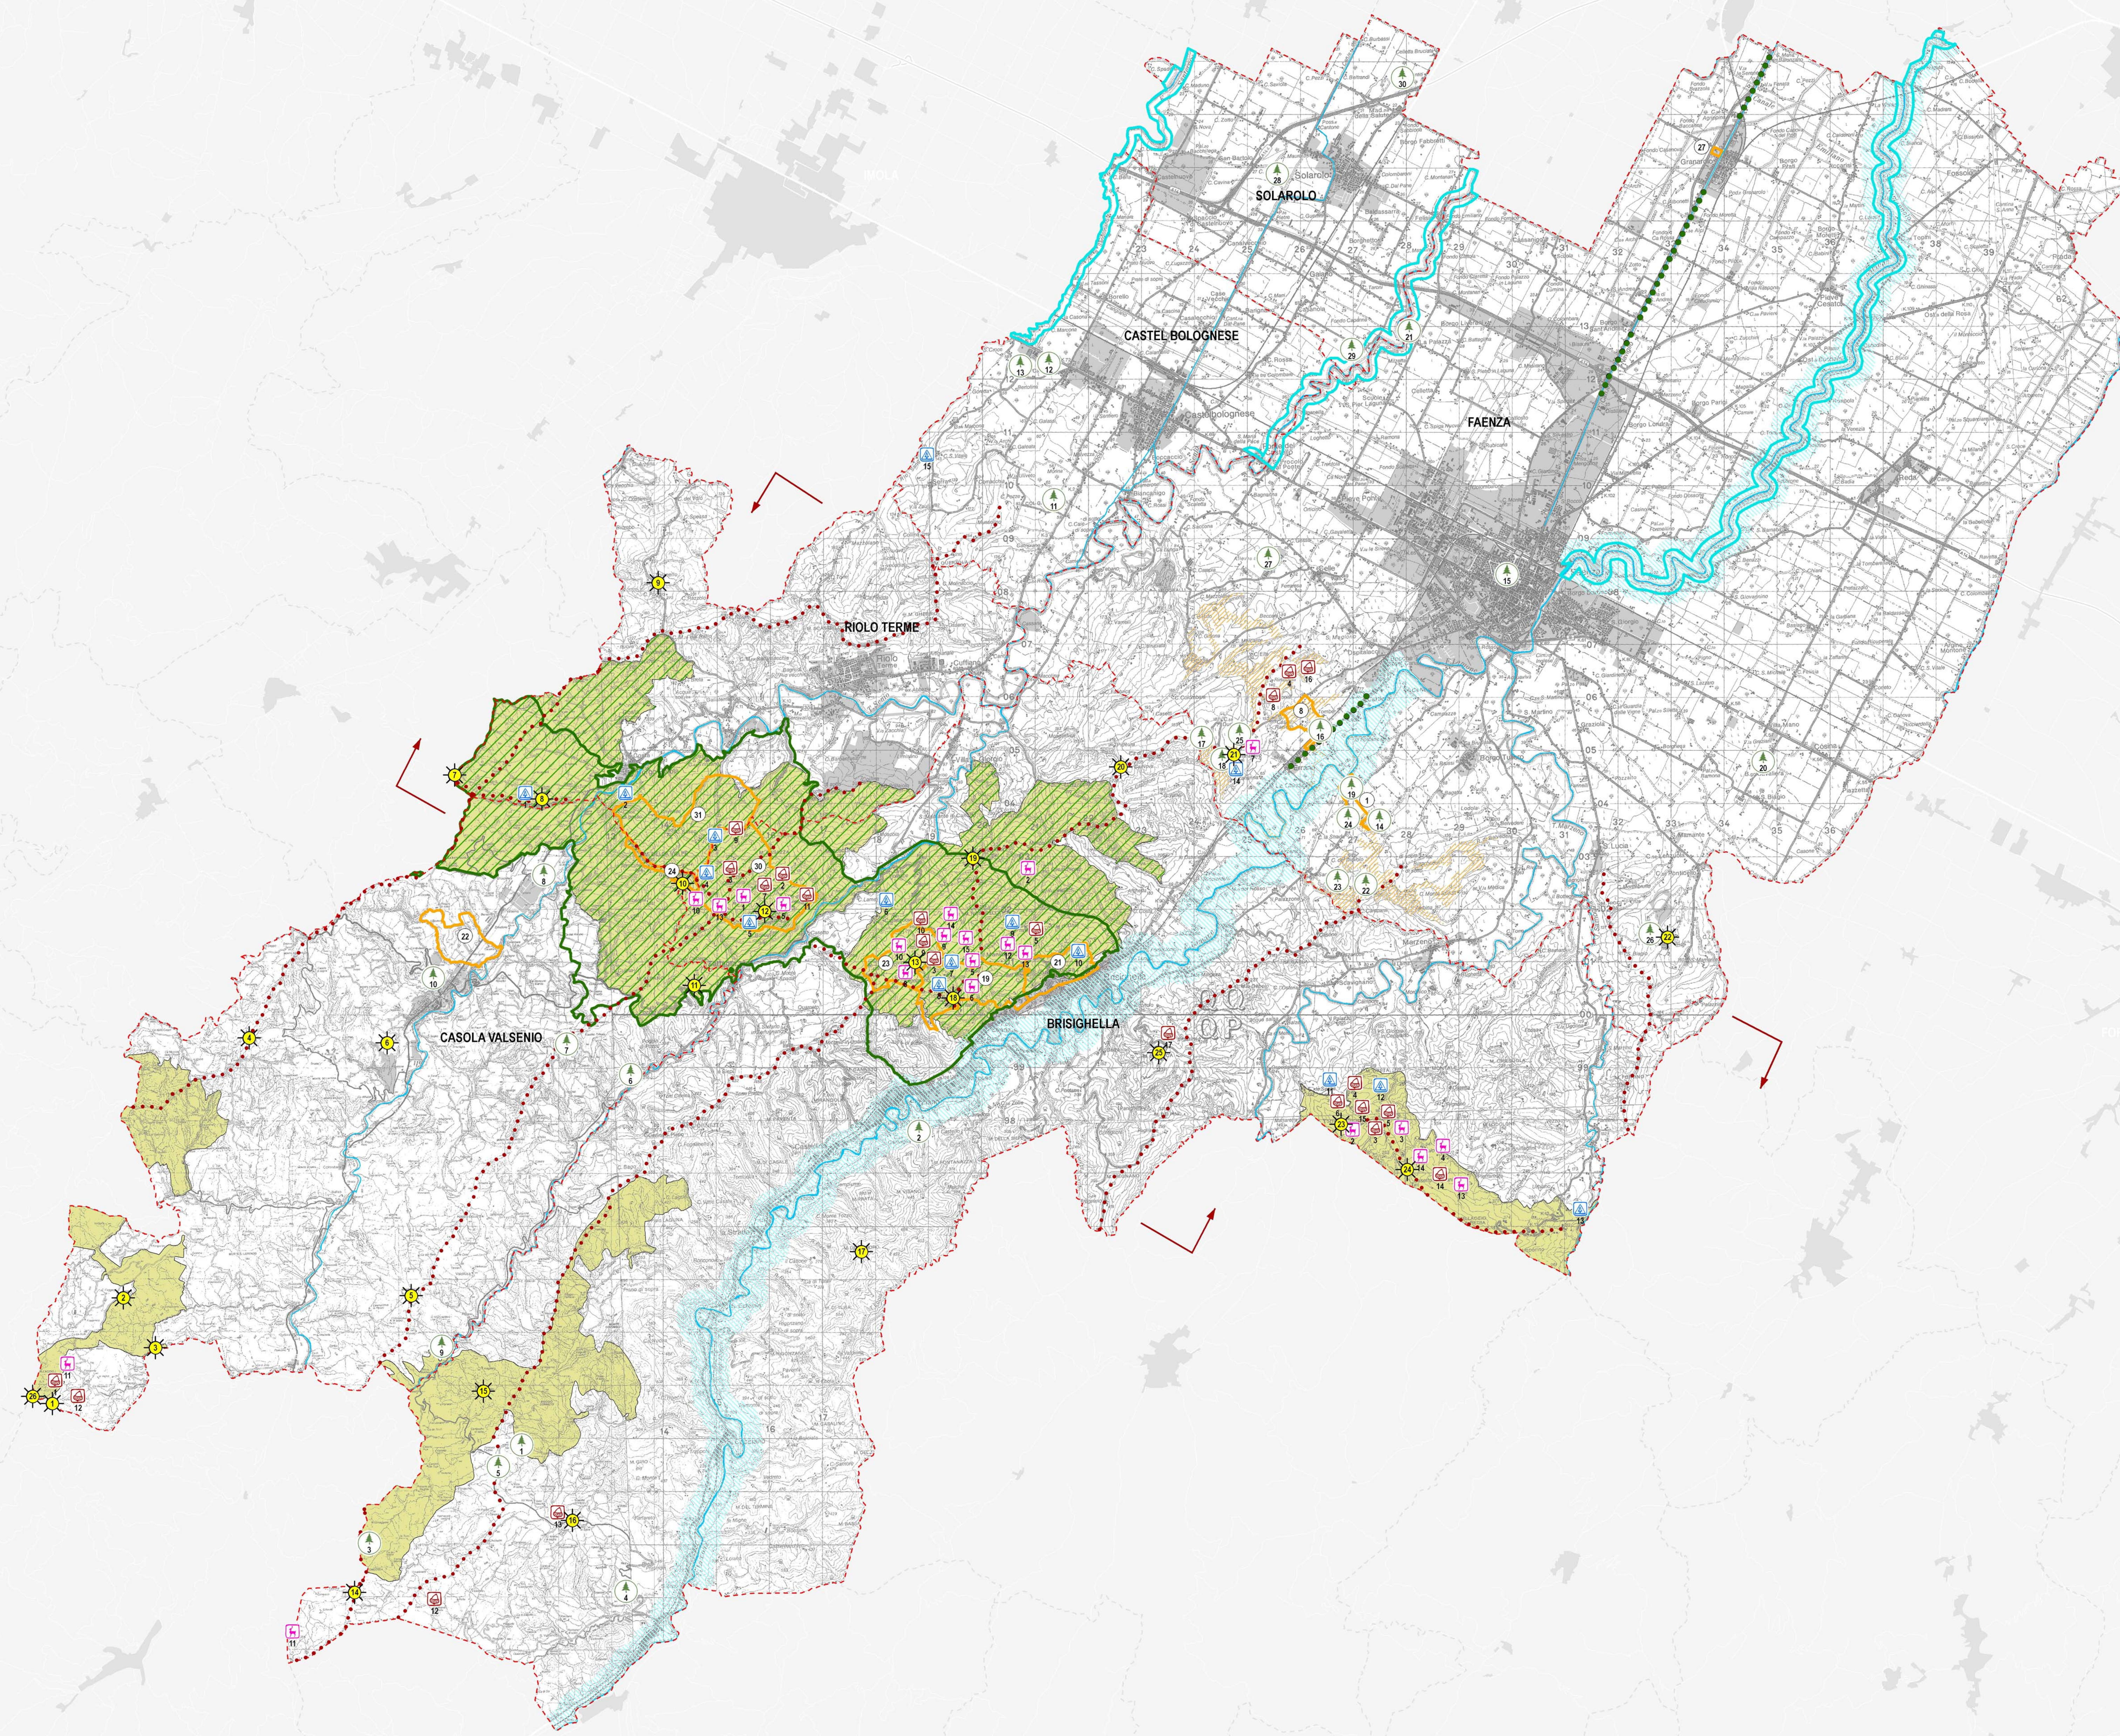

SINDACO DI FAENZA Claudio Casadei	ASSESSORE ALLE POLITICHE DEL TERRITORIO COMUNE DI FAENZA Donatella Callegari	SINDACO DI CASTEL BOLOGNESE Daniela Barbi
SINDACO DI BRISIGHELLA Davide Mariani	PROGETTO Ennio Fava	SINDACO DI RIOLO TERME Emma Fava
SINDACO DI CASOLA VALSERNIO Nicola Iappi		SINDACO DI SOLAROLO Fabio Anzolini

- Confine comunale
- Corsia d'acqua
- Orinali
- **Emergenze naturalistiche**
- Aspetti vegetazionali
- Aspetti faunistici
- Aspetti geomorfologici
- Alberi monumentali
- Filari di valore
- Punti panoramici
- Zone SIC
- Zone ZPS
- Proposta di SIC "boschi sui terreni ferrettizzati di Castel Ranero e Sama"
- Proposta di paesaggio-profilo "il paesaggio protetto del Fiume Lamone"
- Fasce fluviali arginate della pianura
- Sistema dei calanchi
- Perimetro del Parco della Vena del Gesso
- Interventi ed aree dichiarate di notevole interesse pubblico ai sensi del D.Lgs. 42/2004 artt. da 136 a 141

- 1 Parco Villa Gessi D.M. 30-08-35 / E.N.
- 1 Parco Case Grand D.M. 28-03-53 / P.I.
- 11 Zona di Rontana D.M. 20-09-74 / P.I.
- 21 Zona di Rontana D.M. 24-10-68 / P.I.
- 22 Parco del Cardello D.M. 16-06-75 / B.C.A.
- 23 Ampliamento antico Rontana, Parco Carri D.M. 13-09-75 / B.C.A.
- 24 Vena dei Gessi D.M. 30-07-74 / P.I.
- 27 Villa e Parco del Pane D.M. 29-05-76 / B.C.A.
- 30 Vena dei Gessi D.M. 30-07-74 / P.I.
- 31 Vena dei Gessi D.M. 30-07-74 / P.I.